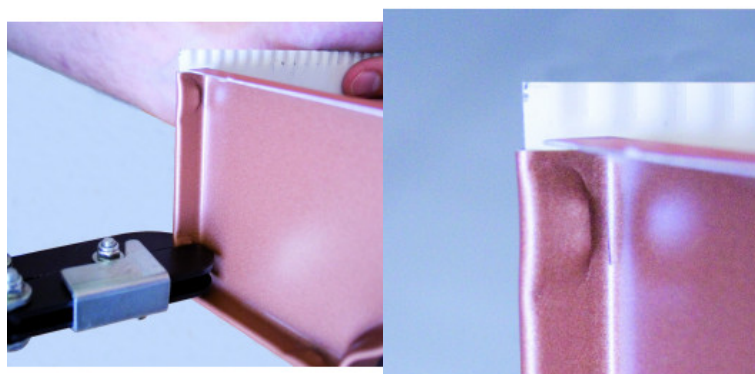

Réf. : 036055
Gencod 3476060003607 / Poids 0.570 kg
Métier : Couvreur

INTERCLIPS ZINC - Pince à assembler les gouttières aluminium et zinc

Fixation solide et rapide.

Capacités :

- 0,8 mm : zinc, aluminium.

- 0,75 mm : tôle.

Réalise un sertissage de 6 x 3 mm.

Utilisation pour les gouttières de zinc et d'aluminium, les bandes de rives.

Profondeur de 5 à 20 mm.

Pièces détachées et/ou produits associés